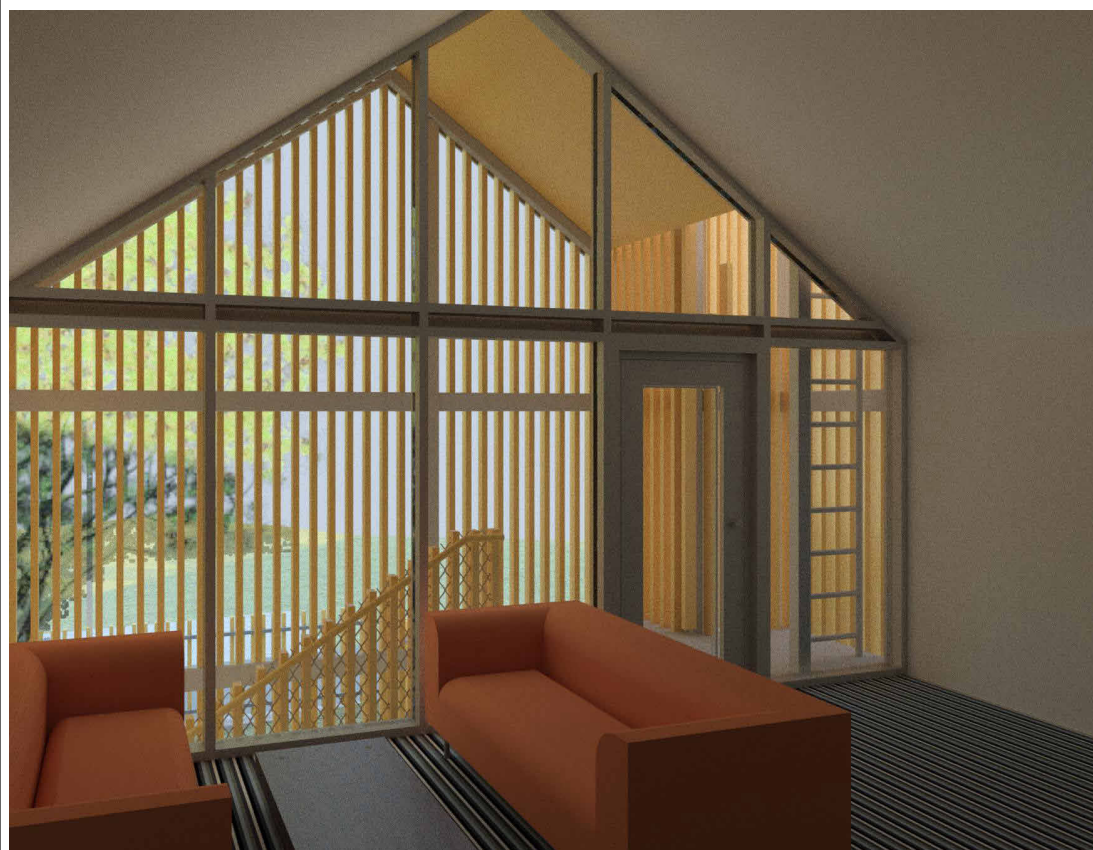

PERSPEKTIVA HLAVNÍ JIŽNÍ FASÁDY

PERSPEKTIVA INTERIERU- DENNÍ MÍSTNOST+SCHODIŠTĚ

Obec Lety
Na Návsí 160, 252 29, Dobřichovice

Rekonstrukce hasičské zbrojnice SDH Lety
Řevnická 433, 252 29 Dobřichovice

F.S.P. projekční kancelář s.r.o.
Na Běldle 625/28, Praha 5, 150 00
tel: +420 257 315 707
email: info@fsp-praha.cz

PERSPEKTIVA- JIH+ INTERIER 2.NP

1 : 1

D.1.1.207

STUDIE

7.12.2023